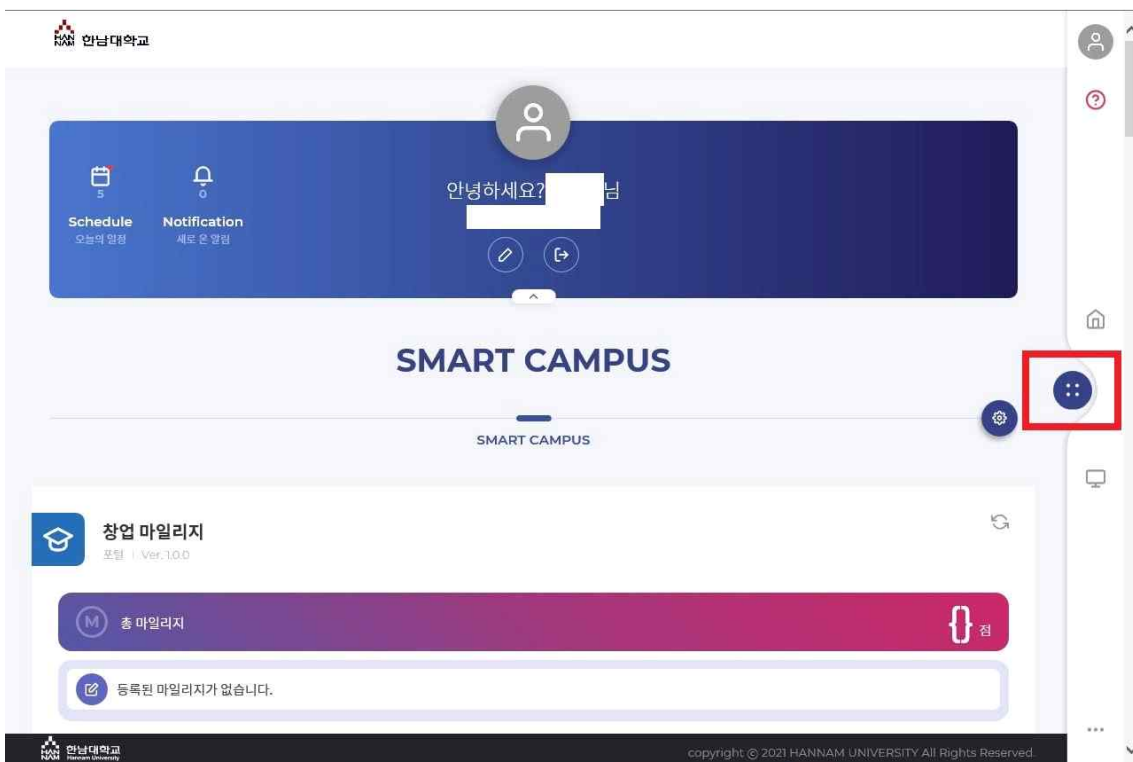

# 학생용 신규 포털시스템 “외국어시험 응시결과 업로드” 매뉴얼

1. <https://my.hnu.kr> 접속 및 로그인

2. 오른쪽 하단에 주사위 모양 클릭

### 3. 장학메뉴 선택