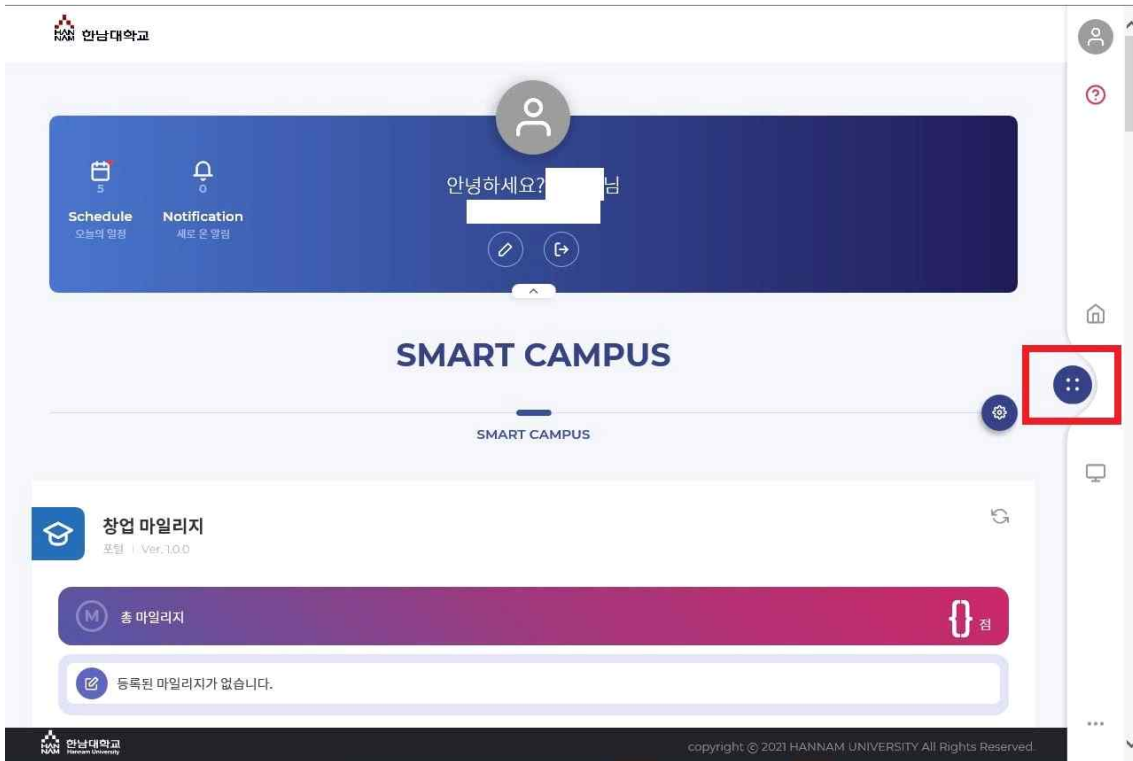

# 학생용 신규 포털시스템 “외국어시험 응시결과 업로드” 매뉴얼

1. <https://my.hnu.kr> 접속 및 로그인

2. 오른쪽 하단에 주사위 모양 클릭

### 3. 장학메뉴 선택